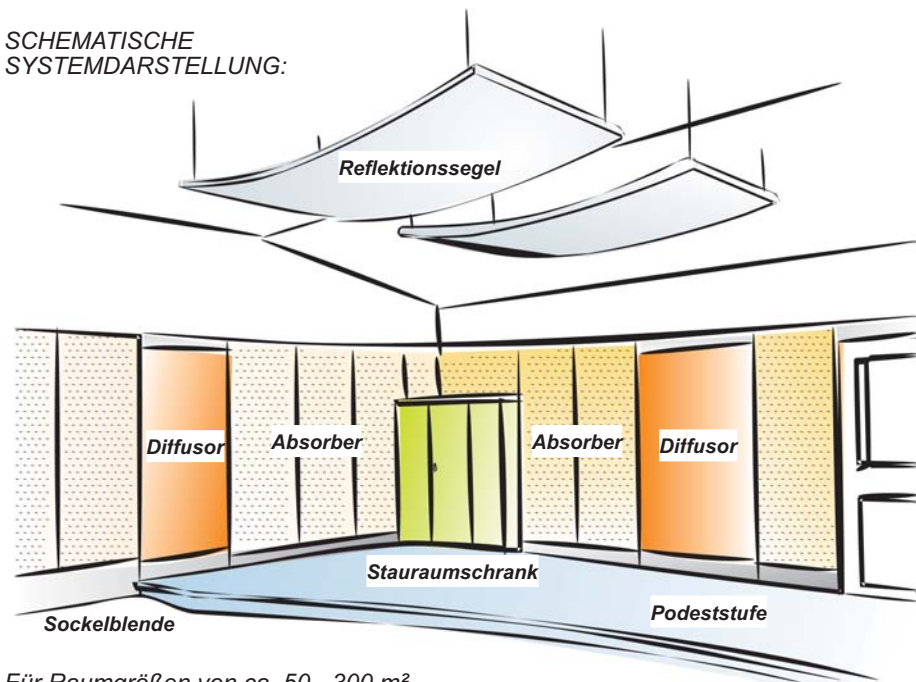

Der Grundgedanke des neuen Modulsystems ist eine Vereinheitlichung der speziellen Akustikelemente – wie Absorber, Diffusoren oder Reflektoren – auf bestimmte Normgrößen, für einen kostengünstigen Akustik- Innenausbau. Das Produkt **sono**))form steht für eine modulare Bauweise, welche einerseits dem architektonischen Zeitgeist Rechnung trägt und andererseits durch verschiedenste Materialien und Farben einen hohen Grad an Individualität bietet. Zusätzlich sind die Absorptionselemente technisch weiterentwickelt worden. Höhen- Breitband- und Tiefen- Absorber können nun noch spezifischer auf die vorherrschenden Frequenzen ausgerichtet werden.

SCHEMATISCHE SYSTEMDARSTELLUNG:

Für Raumgrößen von ca. 50 - 300 m²

Reflektionssegel:

Standardformate:
Breiten: 100 / 110 cm
Längen: 200 / 220 cm

Materialien:
Birke natur und RAL - Farbtöne

Sonderformate und -Oberflächen möglich!

Diffusor / Absorber:

Standardformate:
Breiten: bis 110 cm
Höhen: bis 240 cm

Materialien:
Birke, Buche natur und RAL - Farbtöne

Sonderformate und -Oberflächen möglich!

Wir präsentieren Ihnen gerne persönlich unser umfassendes Angebot!

Reflektionssegel Mod. DR105

Verantwortlich für die Steuerung des Schallverlaufs im Raum bewirkt der Deckenreflektor eine gleichmäßige Verteilung der verschiedenen Frequenzen quer zur Spielrichtung, wodurch das gesamtakustische Klangbild, sowie die gegenseitige Hörsamkeit besser zum Ausdruck kommen.