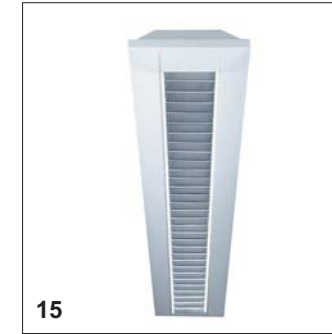

ausstattung musikersessel / notenpulte

ausstattung akustik / einbauteile

01 Musikersessel Mod.S104
Stapelstuhl mit Musikerpolsterung, Rückenlehne Sperrholz*,
Buche massiv lackiert, Kunststoffgleiter**
Stk. €139,- ab 10 Stk. á €129,-

01

02 Musikersessel Mod.S204
Stapelstuhl mit Musikerpolsterung, Rückenlehne Sperrholz*,
Metall pulverbeschichtet, Kunststoffgleiter**
Stk. €179,- ab 10 Stk. á €169,-

02

03 Musikersessel Mod.S105
Stapelstuhl mit Musikerpolsterung, Rückenlehne Sperrholz*, modernes Holzgestell in Buche, Kunststoffgleiter**
Stk. €139,- ab 10 Stk. á €133,-

03

04 Musikersessel Mod.S304
Musikersessel mit schenkelfreier Sitzfläche und verstellbarem Lehnenpolster, Gestell Buche massiv lackiert, Kunststoffgleiter**
Stk. €189,- ab 10 Stk. á €179,-

04

05 Dirigenten - Hocker Mod.H105
Stehhilfe - Hocker mit Lehne, Höhe 62 - 89cm, Kunstleder schwarz tapeziert,
Stk. €89,-

06 Dirigenten - Hocker Mod.H104
Ergonomischer Dirigentenhocker mit Gasdruckfeder u. höhenverstellbarer Lehne
Mod. H104A: Höhe 51-77cm Stk. €285,-
Mod. H104B: Höhe 67-93cm Stk. €299,-

06

*Nr. 01, 02, 03 auch mit gepolsterter Lehne
**Filzgleiter + €3,- / Sessel

Stoffe: schwer entflammbar, qualmhemmend
Farben: Schwarz, blau, grau, rot, grün

Alle Preise inkl. MwSt.

08

09

11

12

10

13

14

„Wer richtig sitzt hat den längeren Atem!“

05

15

16

17

18

19

20

08 Notenablagepult Mod.N105
Notenständer klappbar, Metall schwarz oder silber
Stk. €19,90
ab 10 Stk. á €17,90
ab 50 Stk. á €14,90

09 Notenablagepult Mod.N204
Notenpult, Platte 34 x 50cm, Metall schwarz, gelocht mit Schnellverschluss
Stk. €57,90
ab 10 Stk. á €49,90
ab 50 Stk. á €46,90