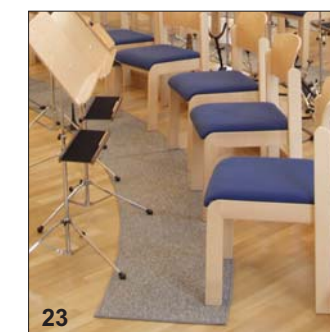

23

15 Klirrfreie Rasterleuchte
Klirrfreie Rasterleuchte mit Komfortaster direkt / indirekt Licht, inkl. Leuchtmittel T16 Rasterleuchte 1/35 W, Länge 1584mm Mod.AL105 A
Stk. €199,90, ab 3 Stk. á €189,90
Rasterleuchte 1/54 W, Länge 1284mm Mod.AL105 B
Stk. €209,90, ab 3 Stk. á €199,90

21.1 Seilabhängung für Rasterleuchte Mod.AL105 S Höhe bis 1500mm €16,90

16 Deckenanbauleuchte "Mildes Licht"
Blendfreier klirrfreier Raster, inkl. Leuchtmittel T16 Rasterleuchte 1/35 W, Länge 1530mm Mod.AL205 A
Stk. €269,90, ab 3 Stk. á €249,90
Rasterleuchte 1/54 W, Länge 1230mm Mod.AL205 B
Stk. €259,50, ab 3 Stk. á €244,90

Andere Leuchten und Lichtbandlösungen auf Anfrage!

17 Pyramiden Mod.AK305 G
Absorptionsschaumstoff, grau; Größe: 100x100x7cm Stk. €45,90, ab 10 Stk. €35,90

23.1 Pyramide, schwer entflammbar Mod.AK305 W
Größe: 100 x 100 x 7cm, Farbe: Weiss Stk. €65,90, ab 10 Stk. €49,90

18 Breitband - Würfelabsorber Mod.AK105
Für Deckenmontage oder freie Raumpositionierung; Größe: 40 x 40 x 40cm, schwer entflammbar
Farben: Blau, gelb, rot
Stk. €109,90, ab 5 Stk. €89,90

19 Breitband - Dekorplatten Mod.AK205
Akustik - Breitband - Dekorplatten für Wand- und Deckenmontage; Größe: 61,5 x 61,5 x 60mm; Kanten gefast, schwer entflammbar
Farben: Lichtgrau, rot
Karton (8Stk.) €249,90, ab 3 Kartons (24Stk.) á €199,90

25.1 Dispersionskleber für Dekorplatten Mod.AK205DK
Stk. (3 kg. Gebinde) €39,90

20 Akustik - Holzwolleplatte Mod.AK405 G
Akustik - Holzwolleplatte fein, Masse 60 x 120 x 2,5cm, Farbe: Weiss;
bis 20 Stk. á €25,90 ab 20 Stk. á €22,90

26.1 Akustik - Holzwolleplatte färbig Mod.AK405 F
Einfärbig in lichtgrau oder blaugrau
ab 20 Stk. á €39,90 ab 50 Stk. á 35,90

21 Akustik - Vertikaljalousie Mod.AK705
mit speziell absorbierenden Lamellen; Farben: Weiss, schiefer, blau, gelb, rot; Höhe / Breite: ab 100cm; Lamellenbreite 89mm
Stk. ab €119,90
Breite + 20cm á €24,-
Höhe + 10cm á €12,-

22 Notentafel Weiss Mod.AK605
Notentafel weiss, magnethaftend, liniert Ablageleiste f. Faserschreiber, Alu - Schutzkante; Größe: 120 x 150cm inkl. Befestigungsmaterial
Stk. €339,-

23 Teppichstreifen Mod.AK505
Teppichstreifen als Bodenschutz, schwer entflammbar gerundet, gekettelt, Breite 50cm; Verarbeitung nach Raumskizze!
per lfm €29,90

Alle Preise inkl. MwSt.