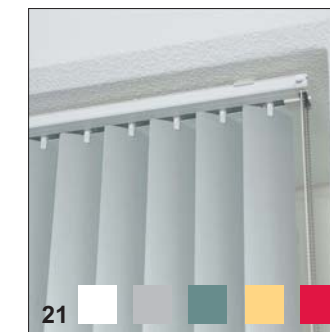

ausstattung musikersessel / notenpulte

ausstattung akustik / einbauteile

01 Musikersessel Mod.S104
Stapelstuhl mit Musikerpolsterung, Rückenlehne Sperrholz*,
Buche massiv lackiert, Kunststoffgleiter**
Stk. €139,- ab 10 Stk. á €129,-

01

02 Musikersessel Mod.S204
Stapelstuhl mit Musikerpolsterung, Rückenlehne Sperrholz*,
Metall pulverbeschichtet, Kunststoffgleiter**
Stk. €179,- ab 10 Stk. á €169,-

02

03 Musikersessel Mod.S105
Stapelstuhl mit Musikerpolsterung, Rückenlehne Sperrholz*, modernes Holzgestell in Buche, Kunststoffgleiter**
Stk. €139,- ab 10 Stk. á €133,-

03

04 Musikersessel Mod.S304
Musikersessel mit schenkelfreier Sitzfläche und verstellbarem Lehnenpolster, Gestell Buche massiv lackiert, Kunststoffgleiter**
Stk. €189,- ab 10 Stk. á €179,-

04

05 Dirigenten - Hocker Mod.H105
Stehhilfe - Hocker mit Lehne, Höhe 62 - 89cm, Kunstleder schwarz tapeziert,
Stk. €89,-

06 Dirigenten - Hocker Mod.H104
Ergonomischer Dirigentenhocker mit Gasdruckfeder u. höhenverstellbarer Lehne
Mod. H104A: Höhe 51-77cm Stk. €285,-
Mod. H104B: Höhe 67-93cm Stk. €299,-

06

*Nr. 01, 02, 03 auch mit gepolsterter Lehne
**Filzgleiter + €3,- / Sessel

Stoffe: schwer entflammbar, qualmhemmend
Farben: Schwarz, blau, grau, rot, grün

Alle Preise inkl. MwSt.

08

09

11

12

10

13

14

„Wer richtig sitzt hat den längeren Atem!“

05

15

16

17

18

19

20

08 Notenablagepult Mod.N105
Notenständer klappbar, Metall schwarz oder silber
Stk. €19,90
ab 10 Stk. á €17,90
ab 50 Stk. á €14,90

09 Notenablagepult Mod.N204
Notenpult, Platte 34 x 50cm, Metall schwarz, gelocht mit Schnellverschluss
Stk. €57,90
ab 10 Stk. á €49,90
ab 50 Stk. á €46,90