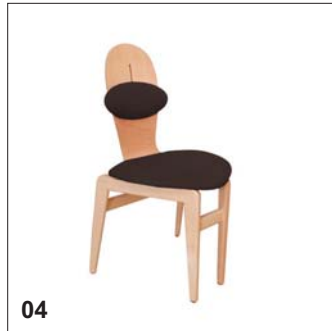

01

02 Musikersessel Mod.S204
Stapelstuhl mit Musikerpolsterung, Rückenlehne Sperrholz*,
Metall pulverbeschichtet, Kunststoffgleiter**
Stk. €179,- ab 10 Stk. á €169,-

02

03 Musikersessel Mod.S105
Stapelstuhl mit Musikerpolsterung, Rückenlehne Sperrholz*, modernes Holzgestell in Buche, Kunststoffgleiter**
Stk. €139,- ab 10 Stk. á €133,-

03

04 Musikersessel Mod.S304
Musikersessel mit schenkelfreier Sitzfläche und verstellbarem Lehnenpolster, Gestell Buche massiv lackiert, Kunststoffgleiter**
Stk. €189,- ab 10 Stk. á €179,-

04

05 Dirigenten - Hocker Mod.H105
Stehhilfe - Hocker mit Lehne, Höhe 62 - 89cm, Kunstleder schwarz tapeziert,
Stk. €89,-