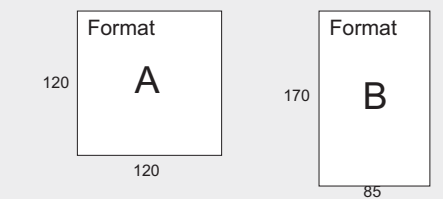

Die mehrschichtigen - mit einer Absorbiermembran gefertigten Module, sind allseitig mit einem nicht brennbaren Stoff bespannt und durch einen verdeckten Basisrahmen dauerhaft formstabil!

Modulgrößen:

► Standardformate:
A 120/120 cm, B 85/170 cm